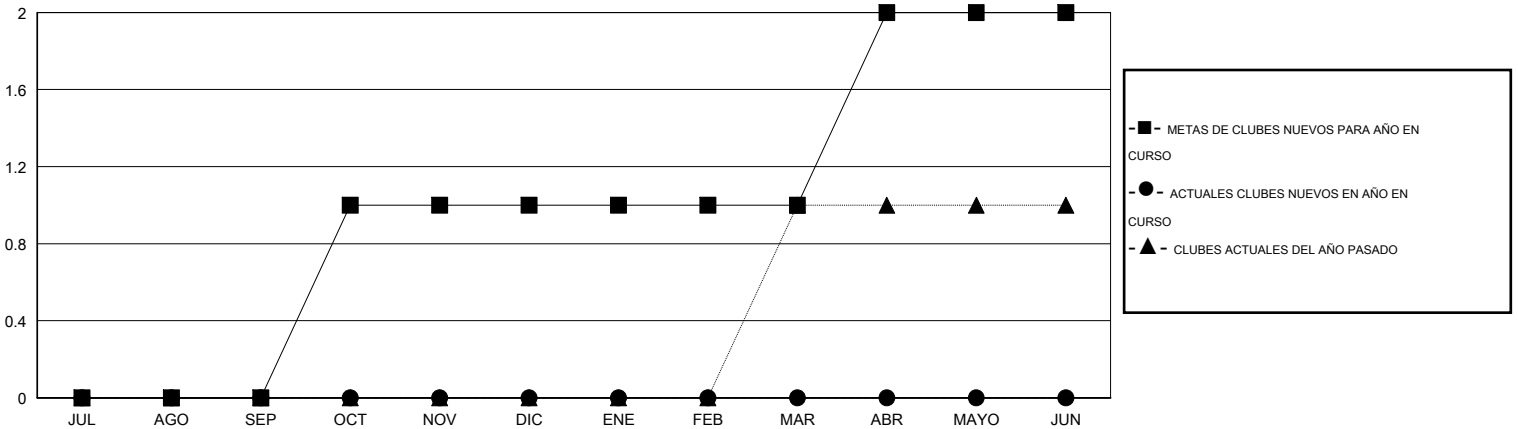

# MONTHLY MEMBERSHIP PROGRESS REPORT

District J 3

Results as of: 12/31/2015

GMT: Pedro Marrello

UBICACIÓN URUGUAY

GMT DE AE 3

Clubes					socios				
RESULTADOS DE 2015-2016					RESULTADOS DE 2015-2016				
TRIMESTRE	META DE CLUBES NUEVOS	NUEVOS CLUBES	CLUBES DADOS DE BAJA	GANANCIA/PÉRDIDA NETA	TRIMESTRE	META DE SOCIOS NUEVOS	SOCIOS FUNDADORES Y SOCIOS AÑADIDOS	SOCIOS DADOS DE BAJA	GANANCIA/PÉRDIDA NETA
JUL/AGO/SEP	0	0	1	-1	JUL/AGO/SEP	32	8	29	-21
OCT/NOV/DIC	1	0	0	0	OCT/NOV/DIC	27	33	21	12
ENE/FEB/MAR	0	0	0	0	ENE/FEB/MAR	-5	0	0	0
ABR/MAYO/JUN	1	0	0	0	ABR/MAYO/JUN	27	0	0	0

METAS Y CIFRA ACUMULATIVA DE CLUBES NUEVOS

METAS Y CIFRA ACUMULATIVA DE SOCIOS

CLUBES DADOS DE BAJA: 1

14 CLUBS OF 39 AÑADIERON 1 O MÁS SOCIOS NUEVOS

DISTRIBUCIÓN POR SEXO

MASCULINO 498 (54.67%)  
FEMENINO 413 (45.33%)