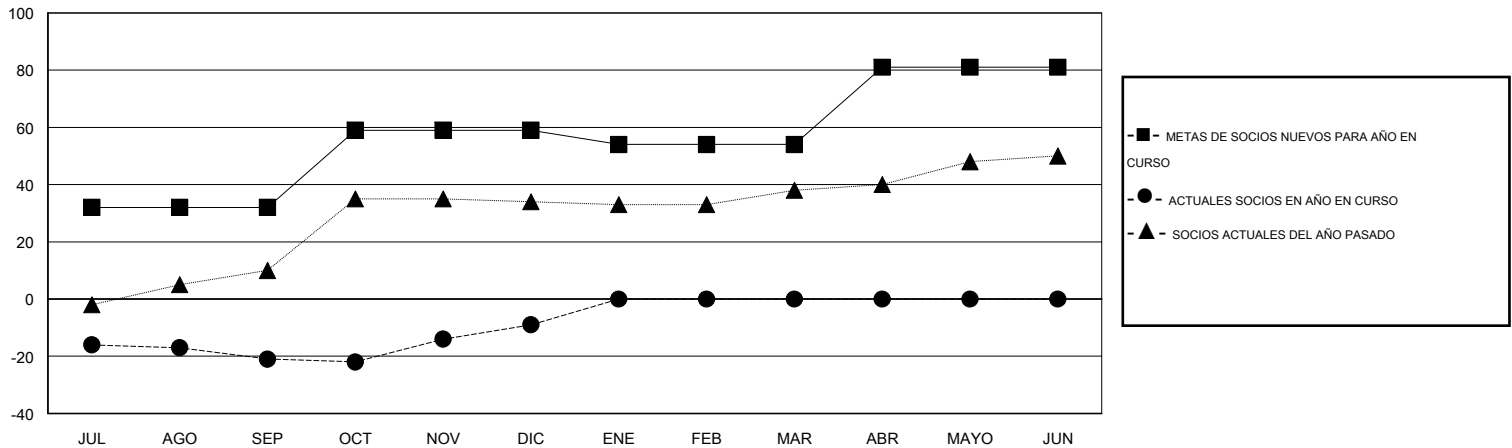

# MONTHLY MEMBERSHIP PROGRESS REPORT

District J 3

Results as of: 12/31/2015

GMT: Pedro Marrello

UBICACIÓN URUGUAY

GMT DE AE 3

Clubes					socios				
RESULTADOS DE 2015-2016					RESULTADOS DE 2015-2016				
TRIMESTRE	META DE CLUBES NUEVOS	NUEVOS CLUBES	CLUBES DADOS DE BAJA	GANANCIA/PÉRDIDA NETA	TRIMESTRE	META DE SOCIOS NUEVOS	SOCIOS FUNDADORES Y SOCIOS AÑADIDOS	SOCIOS DADOS DE BAJA	GANANCIA/PÉRDIDA NETA
JUL/AGO/SEP	0	0	1	-1	JUL/AGO/SEP	32	8	29	-21
OCT/NOV/DIC	1	0	0	0	OCT/NOV/DIC	27	33	21	12
ENE/FEB/MAR	0	0	0	0	ENE/FEB/MAR	-5	0	0	0
ABR/MAYO/JUN	1	0	0	0	ABR/MAYO/JUN	27	0	0	0

METAS Y CIFRA ACUMULATIVA DE CLUBES NUEVOS

METAS Y CIFRA ACUMULATIVA DE SOCIOS

CLUBES DADOS DE BAJA: 1

14 CLUBS OF 39 AÑADIERON 1 O MÁS SOCIOS NUEVOS

DISTRIBUCIÓN POR SEXO

MASCULINO 498 (54.67%)  
FEMENINO 413 (45.33%)